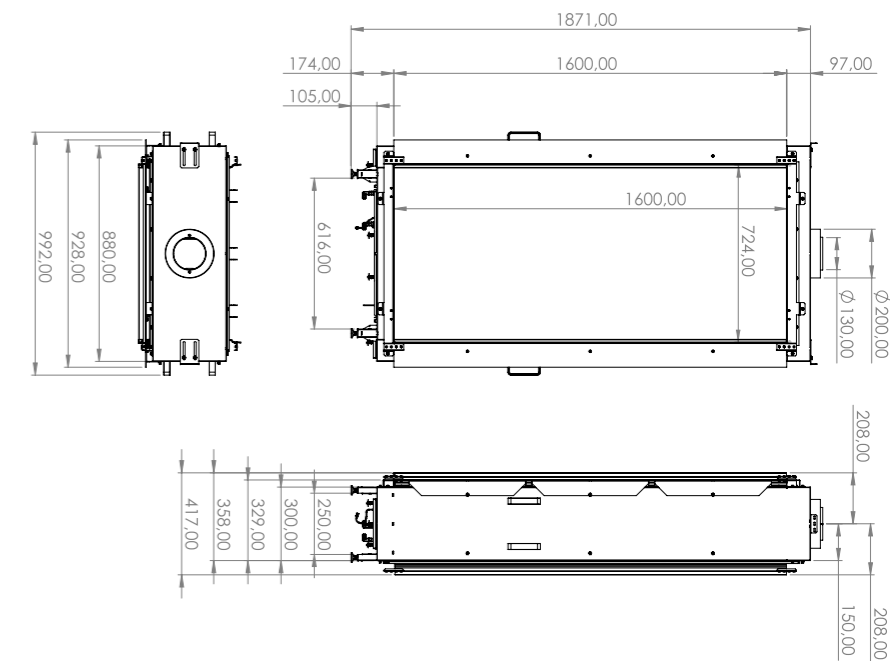

 Double burner

Natural gas G25 (min - max): 2,7 - 10,8 kW

 Natural gas G20 (min - max): 2,7 - 10,8 kW

Propane G31 (min - max): 2,6 - 10,3 kW

Return: 86%

 Black steel: Standard

Black glass: Optional

Roof tile motif: -