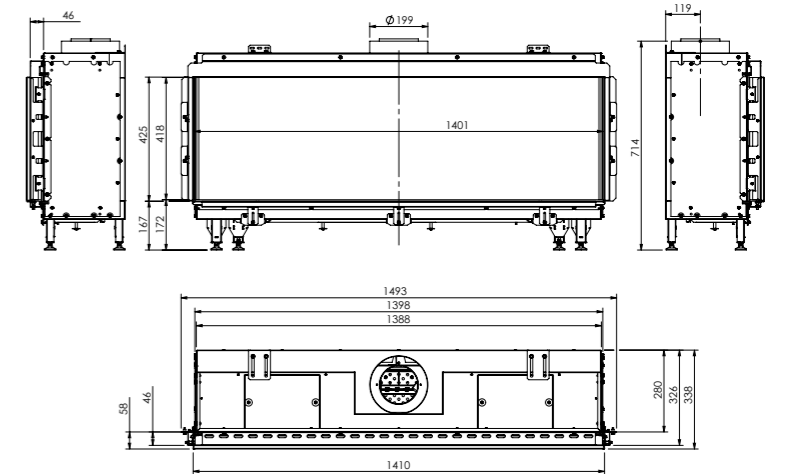

Club 140 0

Led burner

Natural gas G25 (min - max): 4,7 - 17,2 kW

Natural gas G20 (min - max): 5,4 - 19 kW

Propane G31 (min - max): 2,2 - 16,5 kW

Return: 89%

Black steel: Standard

Black glass: Optional

Roof tile motif: -

E-save: Standard

ProControl: Optional

Powerfan: Optional

AR-glass: Optional