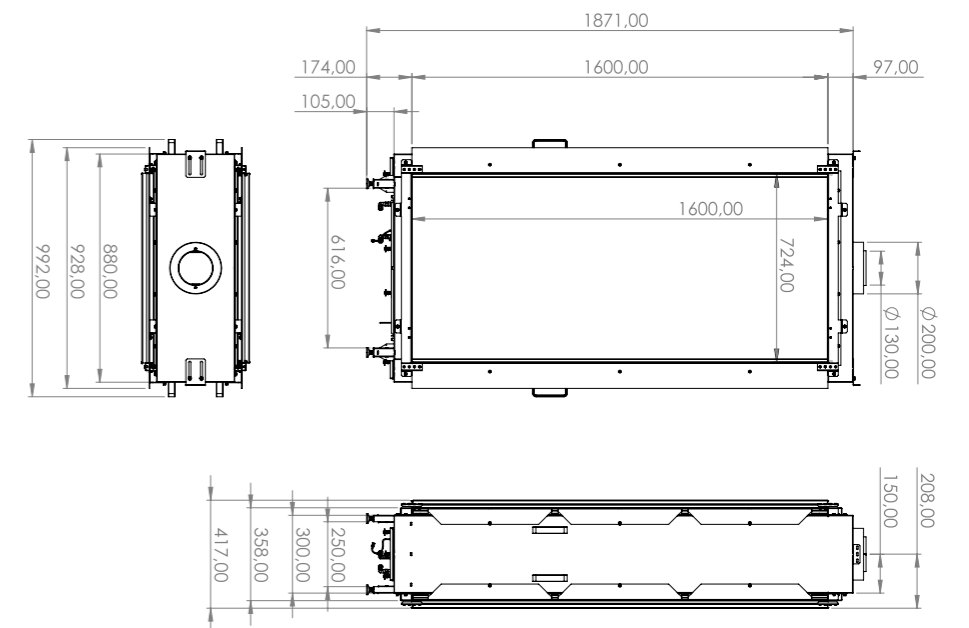

Sky T 0

Double burner

Natural gas G25 (min - max): 2,7 - 10,8 kW

Natural gas G20 (min - max): 2,7 - 10,8 kW

Propane G31 (min - max): 2,6 - 10,3 kW

Return: 86%

Black steel: Standard

Black glass: Optional

Roof tile motif: -

E-save: Standard

ProControl: Optional

Powerfan: Optional

AR-glass: Optional