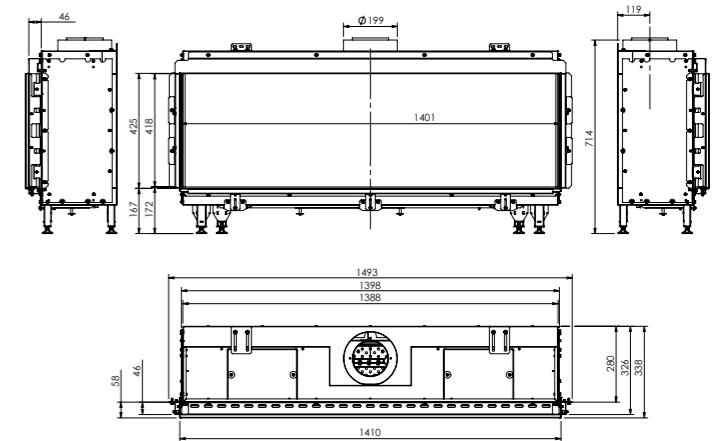

Roof tile motif: Optional

 E-save: Standard

 ProControl: Optional

 Power fan: Optional

AR-glass: Standard

Modore 140 0

 Quad burner

Natural gas G25 (min - max): 2,2 - 12,9 kW